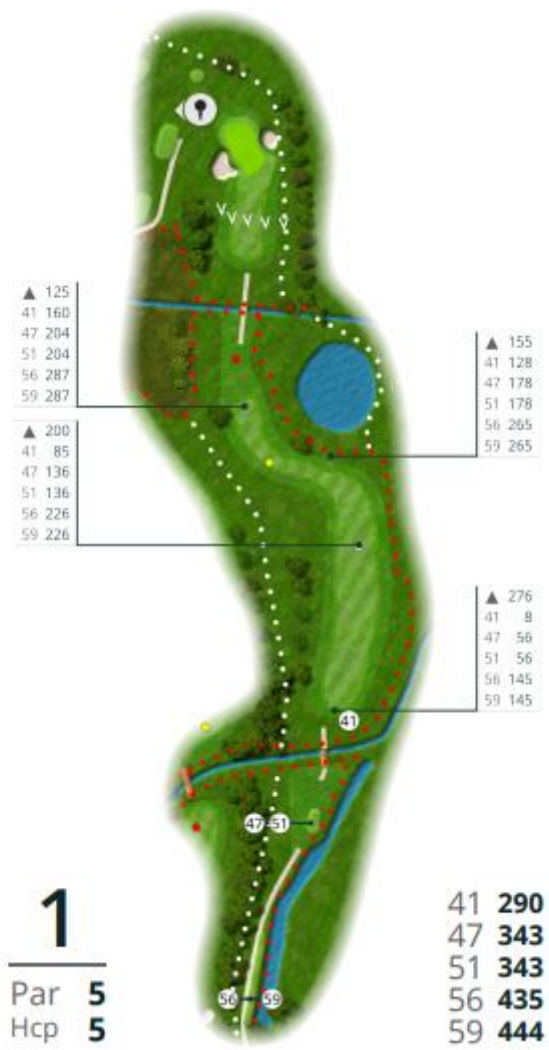

Made for REE GOLF
with GLFR on Mar 11, 2022.

3
Par **3**
Hcp **17**

41	112
47	112
51	155
56	155
59	164

41 90
47 90
51 112
56 112
59 127

▲ 72
41 76
47 76
51 98
56 98
59 112

10
Par **3**
Hcp **16**

41-47

51-56

59

41 **146**
47 **146**
51 **170**
56 **170**
59 **183**

12
Par **4**
Hcp **10**

41 225
47 225
51 225
56 252
59 300

41 198
47 198
51 198
56 225
59 274

41 137
47 137
51 137
56 162
59 212

41 89
47 89
51 89
56 116
59 172

15
Par **4**
Hcp **6**

41 **243**
47 **243**
51 **243**
56 **277**
59 **342**

18
 Par **3**
 Hcp **18**