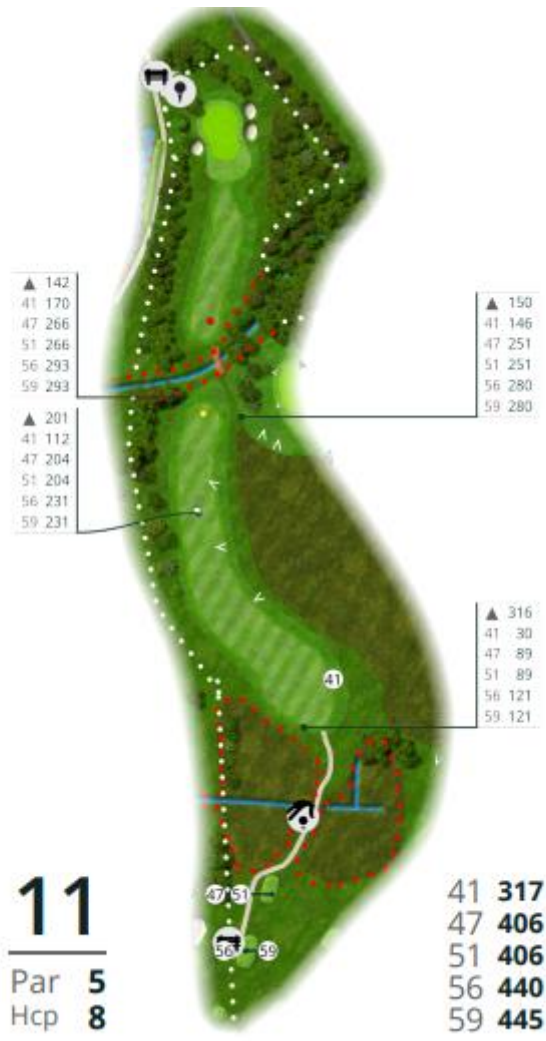

Made for REE GOLF
with GLFR on Mar 11, 2022.

3
Par **3**
Hcp **17**

41	112
47	112
51	155
56	155
59	164

41 90
47 90
51 112
56 112
59 127

▲ 72
41 76
47 76
51 98
56 98
59 112

10
Par **3**
Hcp **16**

41-47

51-56

59

41 **146**
47 **146**
51 **170**
56 **170**
59 **183**

12
Par **4**
Hcp **10**

41 225
47 225
51 225
56 252
59 300

41 198
47 198
51 198
56 225
59 274

41 137
47 137
51 137
56 162
59 212

41 89
47 89
51 89
56 116
59 172

15
Par **4**
Hcp **6**

41 **243**
47 **243**
51 **243**
56 **277**
59 **342**

18
 Par **3**
 Hcp **18**