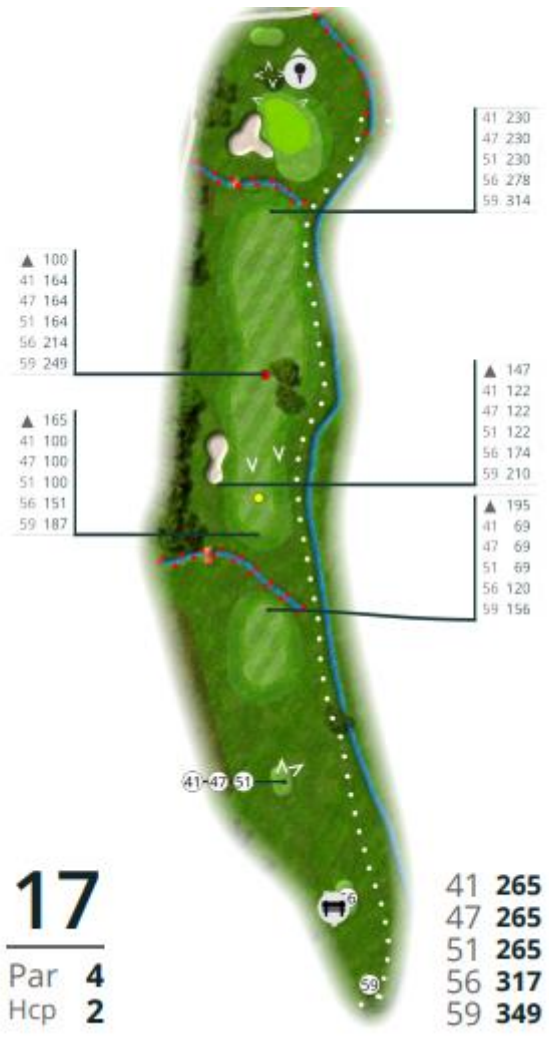

Made for REE GOLF
with GLFR on Mar 11, 2022.

3
Par **3**
Hcp **17**

41	112
47	112
51	155
56	155
59	164

41 90
47 90
51 112
56 112
59 127

▲ 72
41 76
47 76
51 98
56 98
59 112

10
Par **3**
Hcp **16**

41-47

51-56

59

41 **146**
47 **146**
51 **170**
56 **170**
59 **183**

12
Par **4**
Hcp **10**

41 225
47 225
51 225
56 252
59 300

41 198
47 198
51 198
56 225
59 274

41 137
47 137
51 137
56 162
59 212

41 89
47 89
51 89
56 116
59 172

15
Par **4**
Hcp **6**

41 **243**
47 **243**
51 **243**
56 **277**
59 **342**

18
 Par **3**
 Hcp **18**