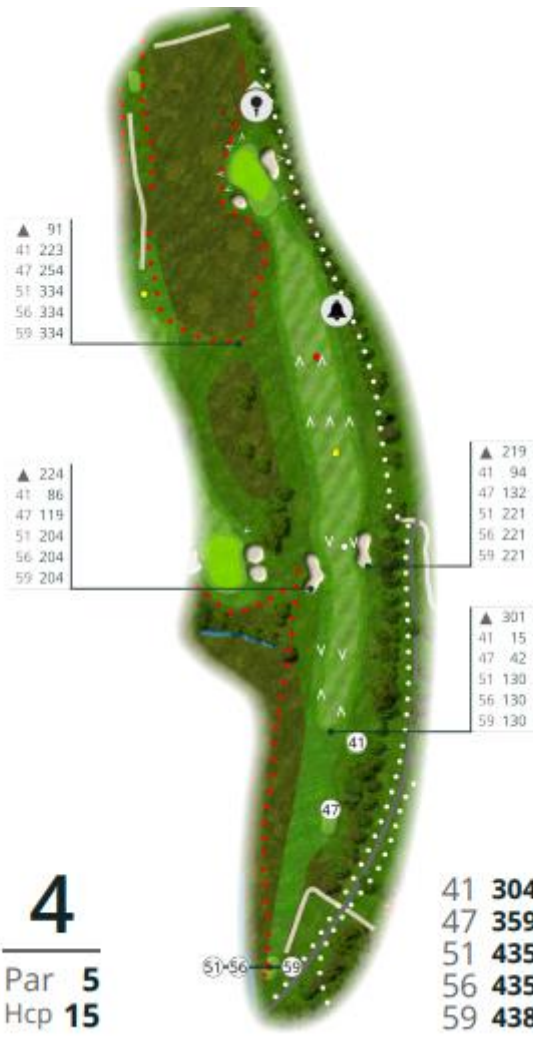

Made for REE GOLF
with GLFR on Mar 11, 2022.

3
Par **3**
Hcp **17**

41	112
47	112
51	155
56	155
59	164

41 90
47 90
51 112
56 112
59 127

▲ 72
41 76
47 76
51 98
56 98
59 112

10
Par **3**
Hcp **16**

41-47

51-56

59

41 **146**
47 **146**
51 **170**
56 **170**
59 **183**

12
Par **4**
Hcp **10**

41 225
47 225
51 225
56 252
59 300

41 198
47 198
51 198
56 225
59 274

41 137
47 137
51 137
56 162
59 212

41 89
47 89
51 89
56 116
59 172

15
Par **4**
Hcp **6**

41 **243**
47 **243**
51 **243**
56 **277**
59 **342**

18
 Par **3**
 Hcp **18**