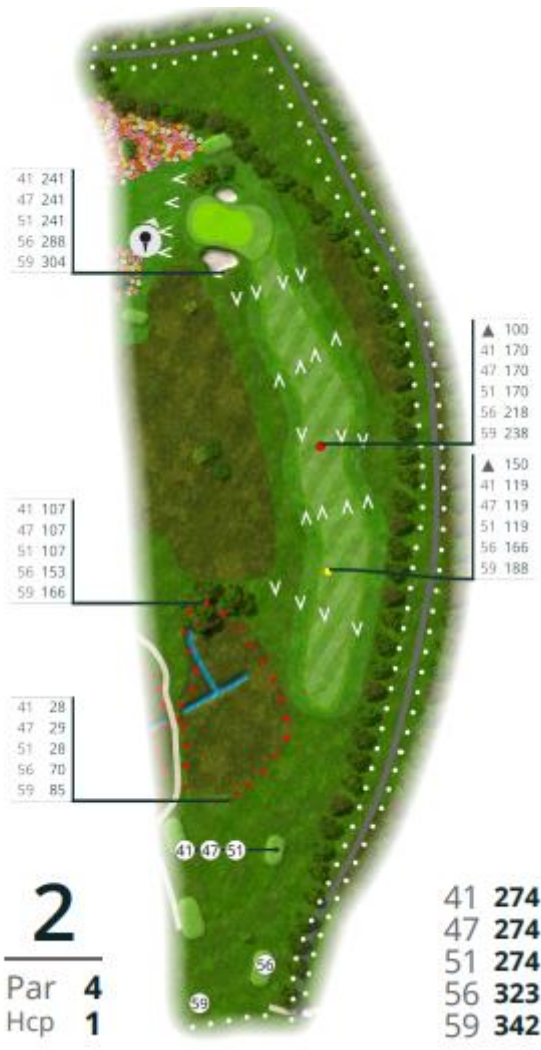

Made for REE GOLF
with GLFR on Mar 11, 2022.

3
Par **3**
Hcp **17**

41	112
47	112
51	155
56	155
59	164

41 90
47 90
51 112
56 112
59 127

▲ 72
41 76
47 76
51 98
56 98
59 112

10
Par **3**
Hcp **16**

41-47

51-56

59

41 **146**
47 **146**
51 **170**
56 **170**
59 **183**

12
Par **4**
Hcp **10**

41 225
47 225
51 225
56 252
59 300

41 198
47 198
51 198
56 225
59 274

41 137
47 137
51 137
56 162
59 212

41 89
47 89
51 89
56 116
59 172

15
Par **4**
Hcp **6**

41 **243**
47 **243**
51 **243**
56 **277**
59 **342**

18
 Par **3**
 Hcp **18**