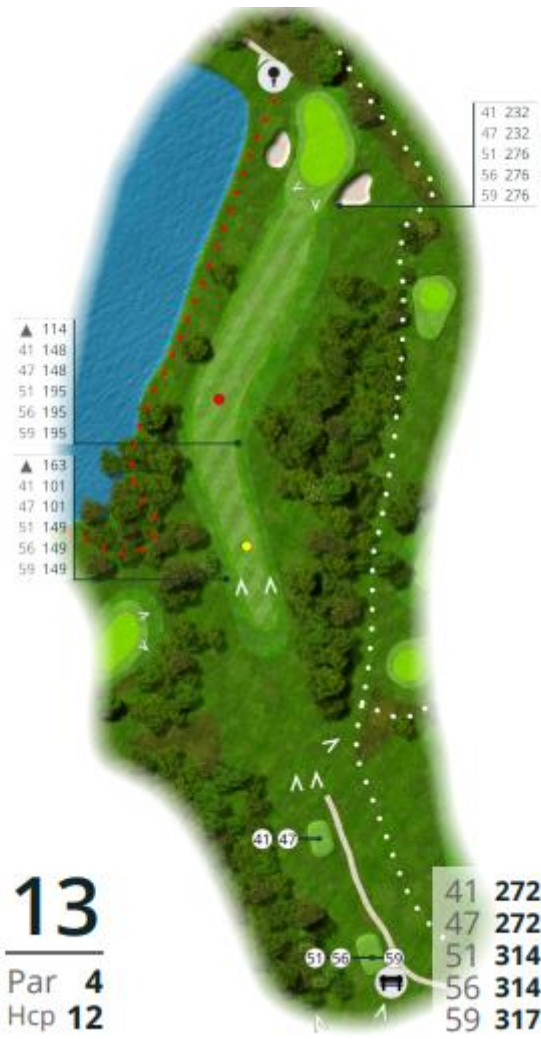

Made for REE GOLF
with GLFR on Mar 11, 2022.

3
Par **3**
Hcp **17**

41	112
47	112
51	155
56	155
59	164

41 90
47 90
51 112
56 112
59 127

▲ 72
41 76
47 76
51 98
56 98
59 112

10
Par **3**
Hcp **16**

41-47

51-56

59

41 **146**
47 **146**
51 **170**
56 **170**
59 **183**

12
Par **4**
Hcp **10**

41 225
47 225
51 225
56 252
59 300

41 198
47 198
51 198
56 225
59 274

41 137
47 137
51 137
56 162
59 212

41 89
47 89
51 89
56 116
59 172

15
Par **4**
Hcp **6**

41 **243**
47 **243**
51 **243**
56 **277**
59 **342**

18
 Par **3**
 Hcp **18**