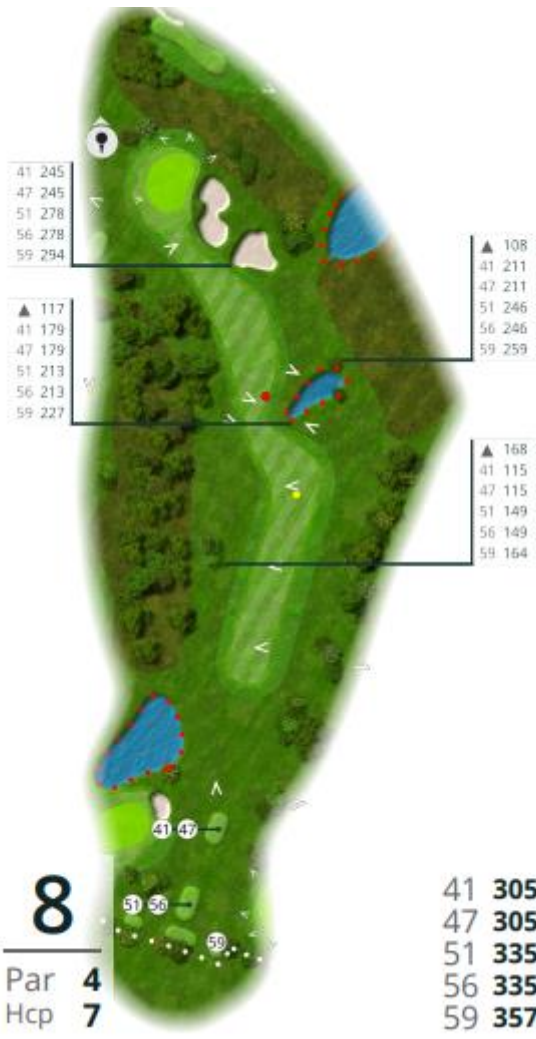

Made for REE GOLF
with GLFR on Mar 11, 2022.

3
Par **3**
Hcp **17**

41	112
47	112
51	155
56	155
59	164

41 90
47 90
51 112
56 112
59 127

▲ 72
41 76
47 76
51 98
56 98
59 112

10
Par **3**
Hcp **16**

41-47

51-56

59

41 **146**
47 **146**
51 **170**
56 **170**
59 **183**

12
Par **4**
Hcp **10**

41 225
47 225
51 225
56 252
59 300

41 198
47 198
51 198
56 225
59 274

41 137
47 137
51 137
56 162
59 212

41 89
47 89
51 89
56 116
59 172

15
Par **4**
Hcp **6**

41 **243**
47 **243**
51 **243**
56 **277**
59 **342**

18
 Par **3**
 Hcp **18**