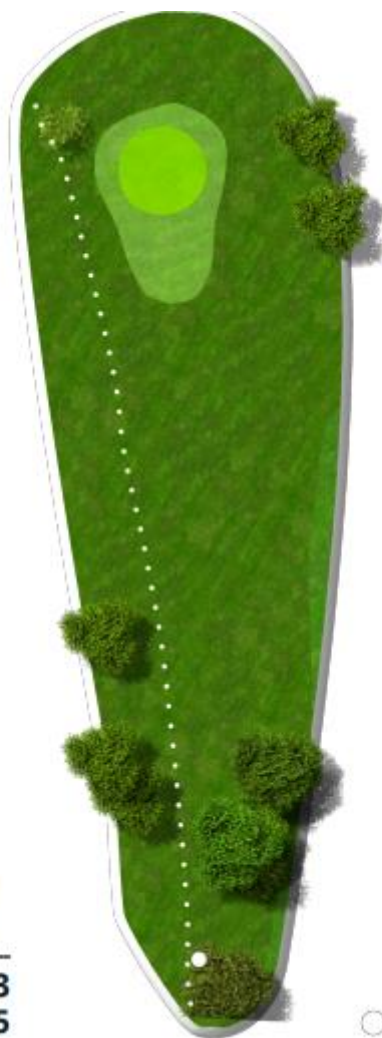

**REE GOLF**

Par 3 bane

Made for REE GOLF  
with GLFR on Jun 2, 2021.  
[www.glfr.com](http://www.glfr.com)

**1**  
Par **3**  
Hcp **1**

○ 108

**2**  
Par **3**  
Hcp **5**

○ **93**

**3**

Par **3**  
Hcp **7**

○ 71

**4**

Par **3**  
Hcp **9**

○ **47**

**5**

Par **3**  
Hcp **6**

○ **74**